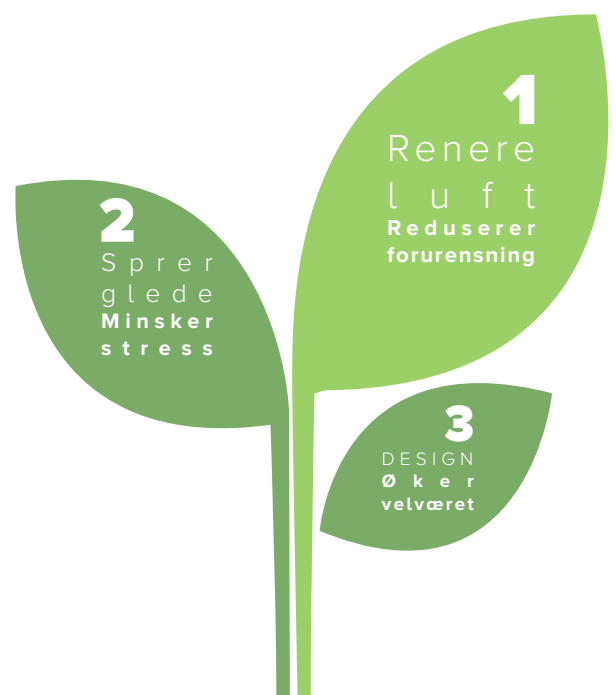

ambius

BRIDGE

Bridge er vår nye designlampe som fungerer like flott over et skrivebord, en resepsjonsdisk, et møteromsbord eller over lunchbordet.

Dette er en unik og kreativ måte å kombinere lys og planter på, og det gir grønne omgivelser som skaper et lunt miljø.

Lysfordelingen er rettet nedover og gir rikelig med arbeidslys, samtidig som man kan sette sitt eget preg på plantevalget.

De nye LED-lampene har lang levetid, som gir betydelige energibesparelser.

Bridge bør kobles med et plantelys, slik at plantene også kan leve i lokaler med lite lys.

Ta kontakt med oss for å lære om denne unike måten å kombinere lys og planter på.

Våre planteeksperter gir dere en uforpliktende befaring i deres lokaler.